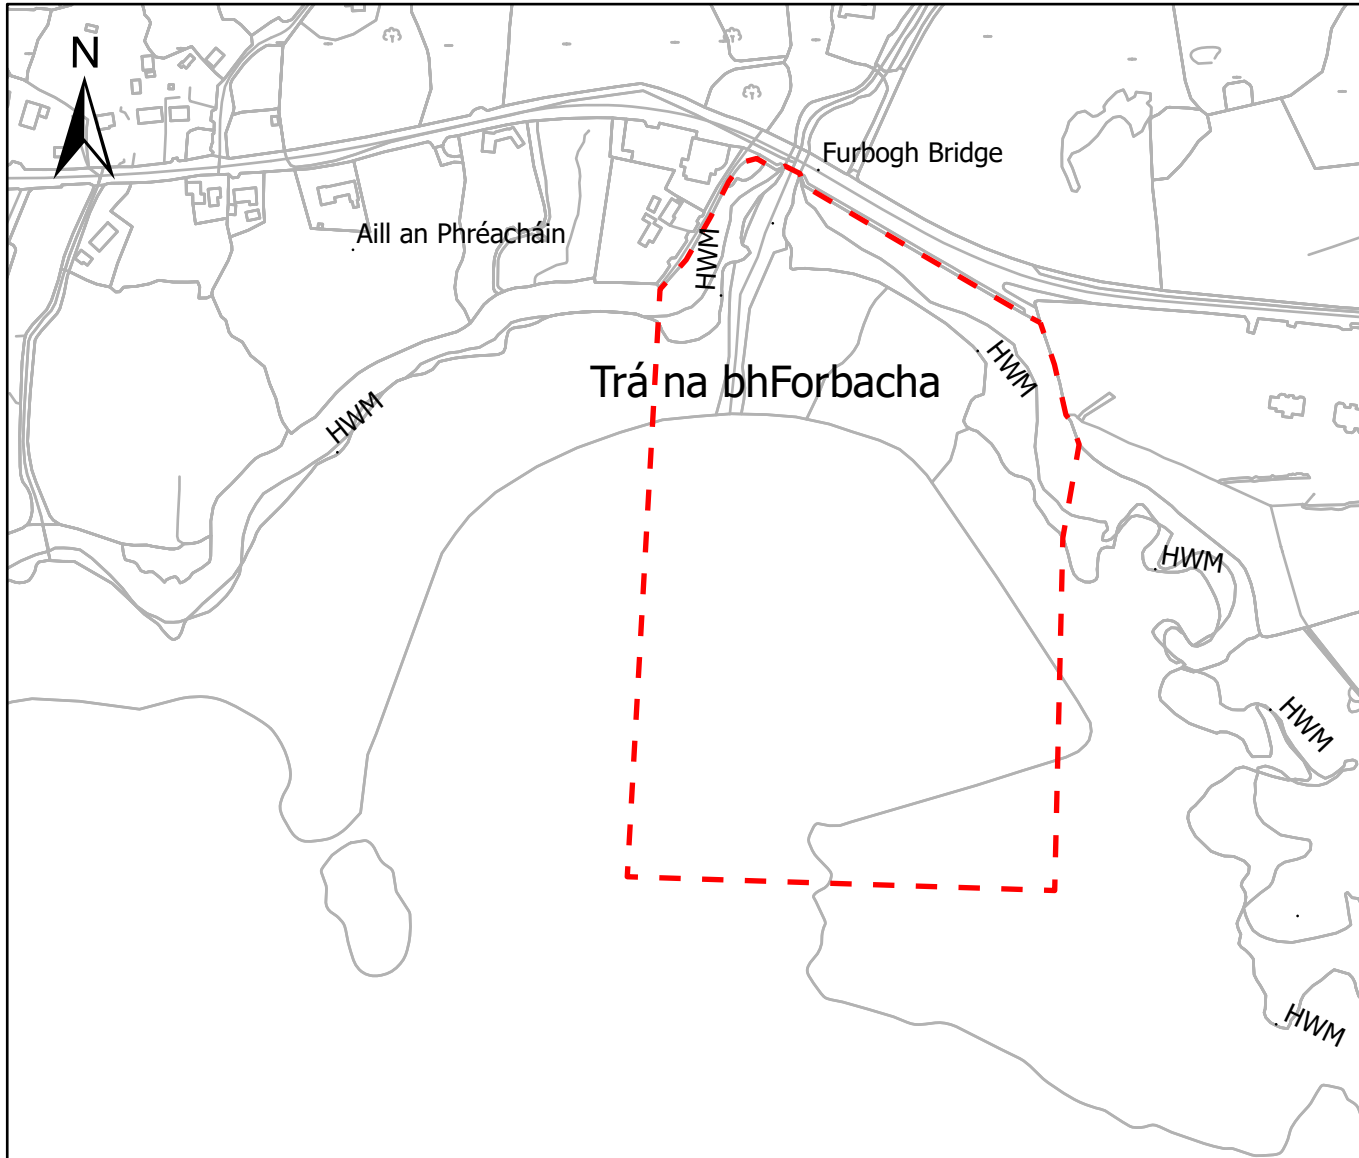

# GALWAY COUNTY COUNCIL BEACH BYE-LAWS 2022 - Trá na bhForbacha

I.T.M. Coordinates  
518698E 723028N m

Townlands: Baile na hAbhann  
BALLYNAHOWN  
&  
Aill an Phréacháin  
ALLAPHREAGHAUN

O.S. Sheet: 3467b